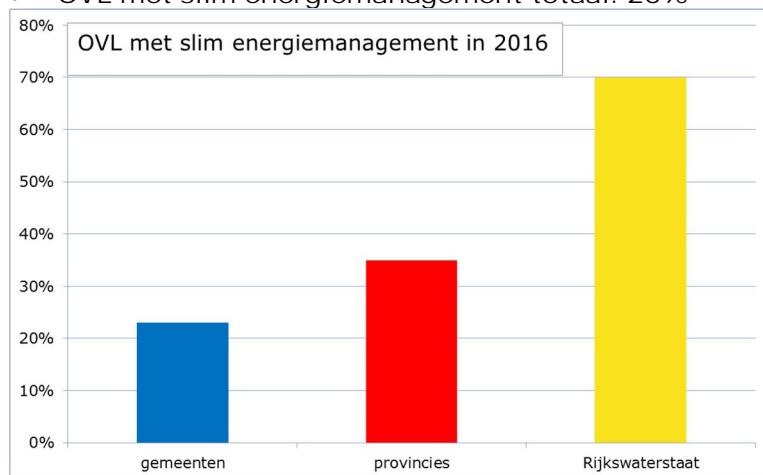

- Energieverbruik OVL+VRI's 2013 totaal: 816 GWh
- Energieverbruik OVL+VRI's 2016 totaal: 778 GWh
- Energiebesparing 2016 t.o.v. 2013 totaal: 4,7%

**Energie
akkoord**

• OVL met slim energiemangement totaal: 25%

• Energiezuinige OVL totaal: 25%