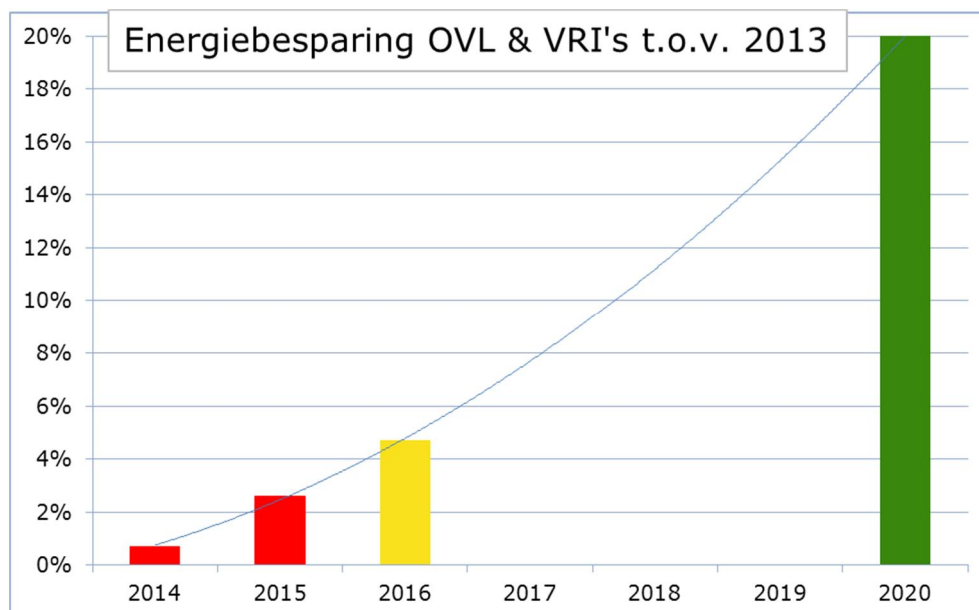

- Energieverbruik OVL+VRI's 2013 totaal: 816 GWh
- Energieverbruik OVL+VRI's 2016 totaal: 778 GWh
- Energiebesparing 2016 t.o.v. 2013 totaal: 4,7%

**Energie
akkoord**

• OVL met slim energiemangement totaal: 25%

• Energiezuinige OVL totaal: 25%