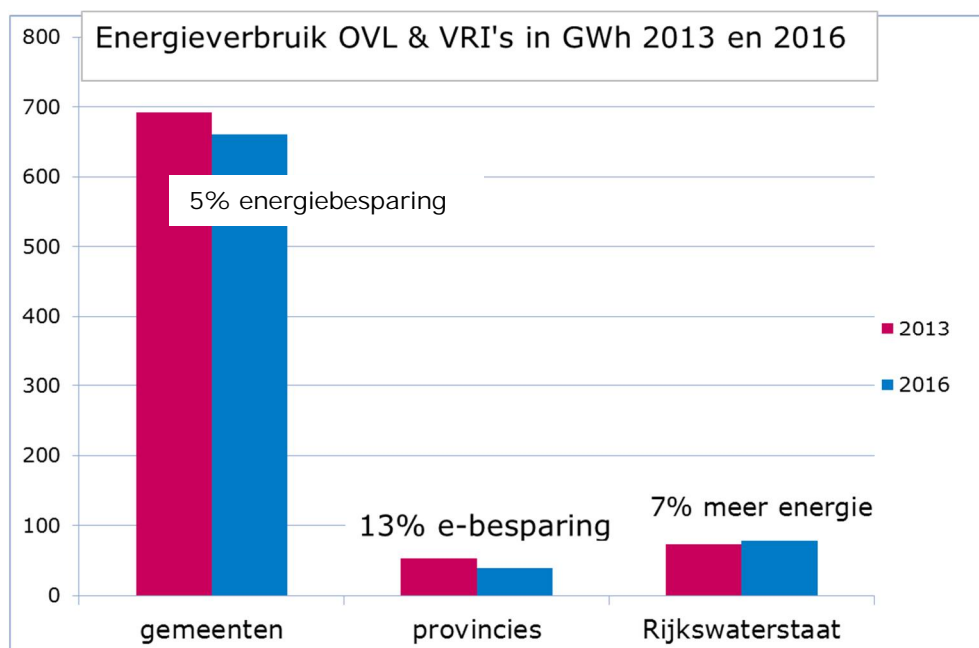

- Energieverbruik OVL+VRI's 2013 totaal: 816 GWh
- Energieverbruik OVL+VRI's 2016 totaal: 778 GWh
- Energiebesparing 2016 t.o.v. 2013 totaal: 4,7%

**Energie
akkoord**

• OVL met slim energiemangement totaal: 25%

• Energiezuinige OVL totaal: 25%