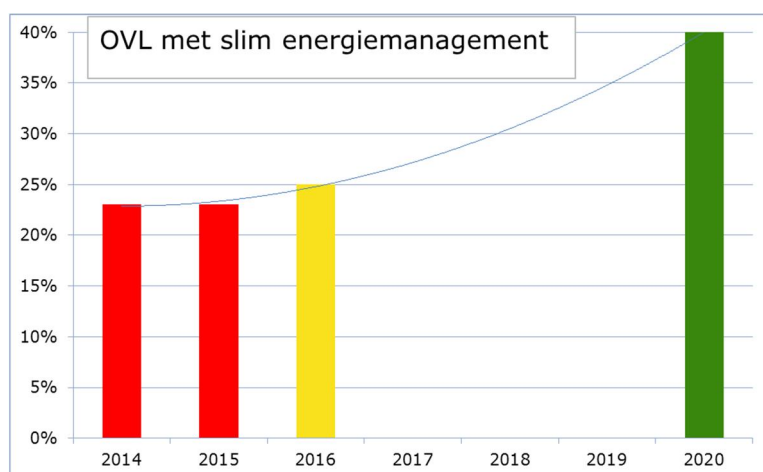

- Energieverbruik OVL+VRI's 2013 totaal: 816 GWh
- Energieverbruik OVL+VRI's 2016 totaal: 778 GWh
- Energiebesparing 2016 t.o.v. 2013 totaal: 4,7%

**Energie
akkoord**

• OVL met slim energiemangement totaal: 25%

• Energiezuinige OVL totaal: 25%